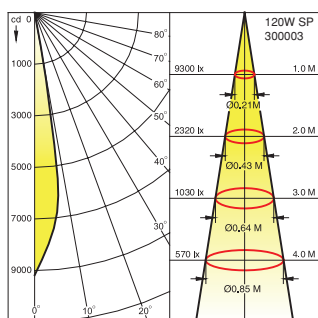

Colour : Ultraviolet stabilized polyester powder coat finish in Black RAL 9005. Other colour are available upon consultation.

Accessories

Ground spike -----> See page 81

Spot

Flood

Spot 12°

Model	PAR 38	E27	Intensity (cd)
300001	PAR 38	E27 : 60W	3400
300002	PAR 38	E27 : 80W	5400
300003	PAR 38	E27 : 120W	9300