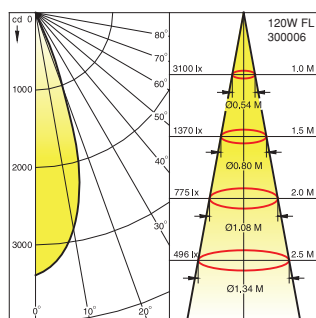

Spot 12°

Model	PAR 38	E27	Intensity (cd)
300001	PAR 38	E27 : 60W	3400
300002	PAR 38	E27 : 80W	5400
300003	PAR 38	E27 : 120W	9300

Flood 30°

300004	PAR 38	E27 : 60W	1200
300005	PAR 38	E27 : 80W	1800
300006	PAR 38	E27 : 120W	3100